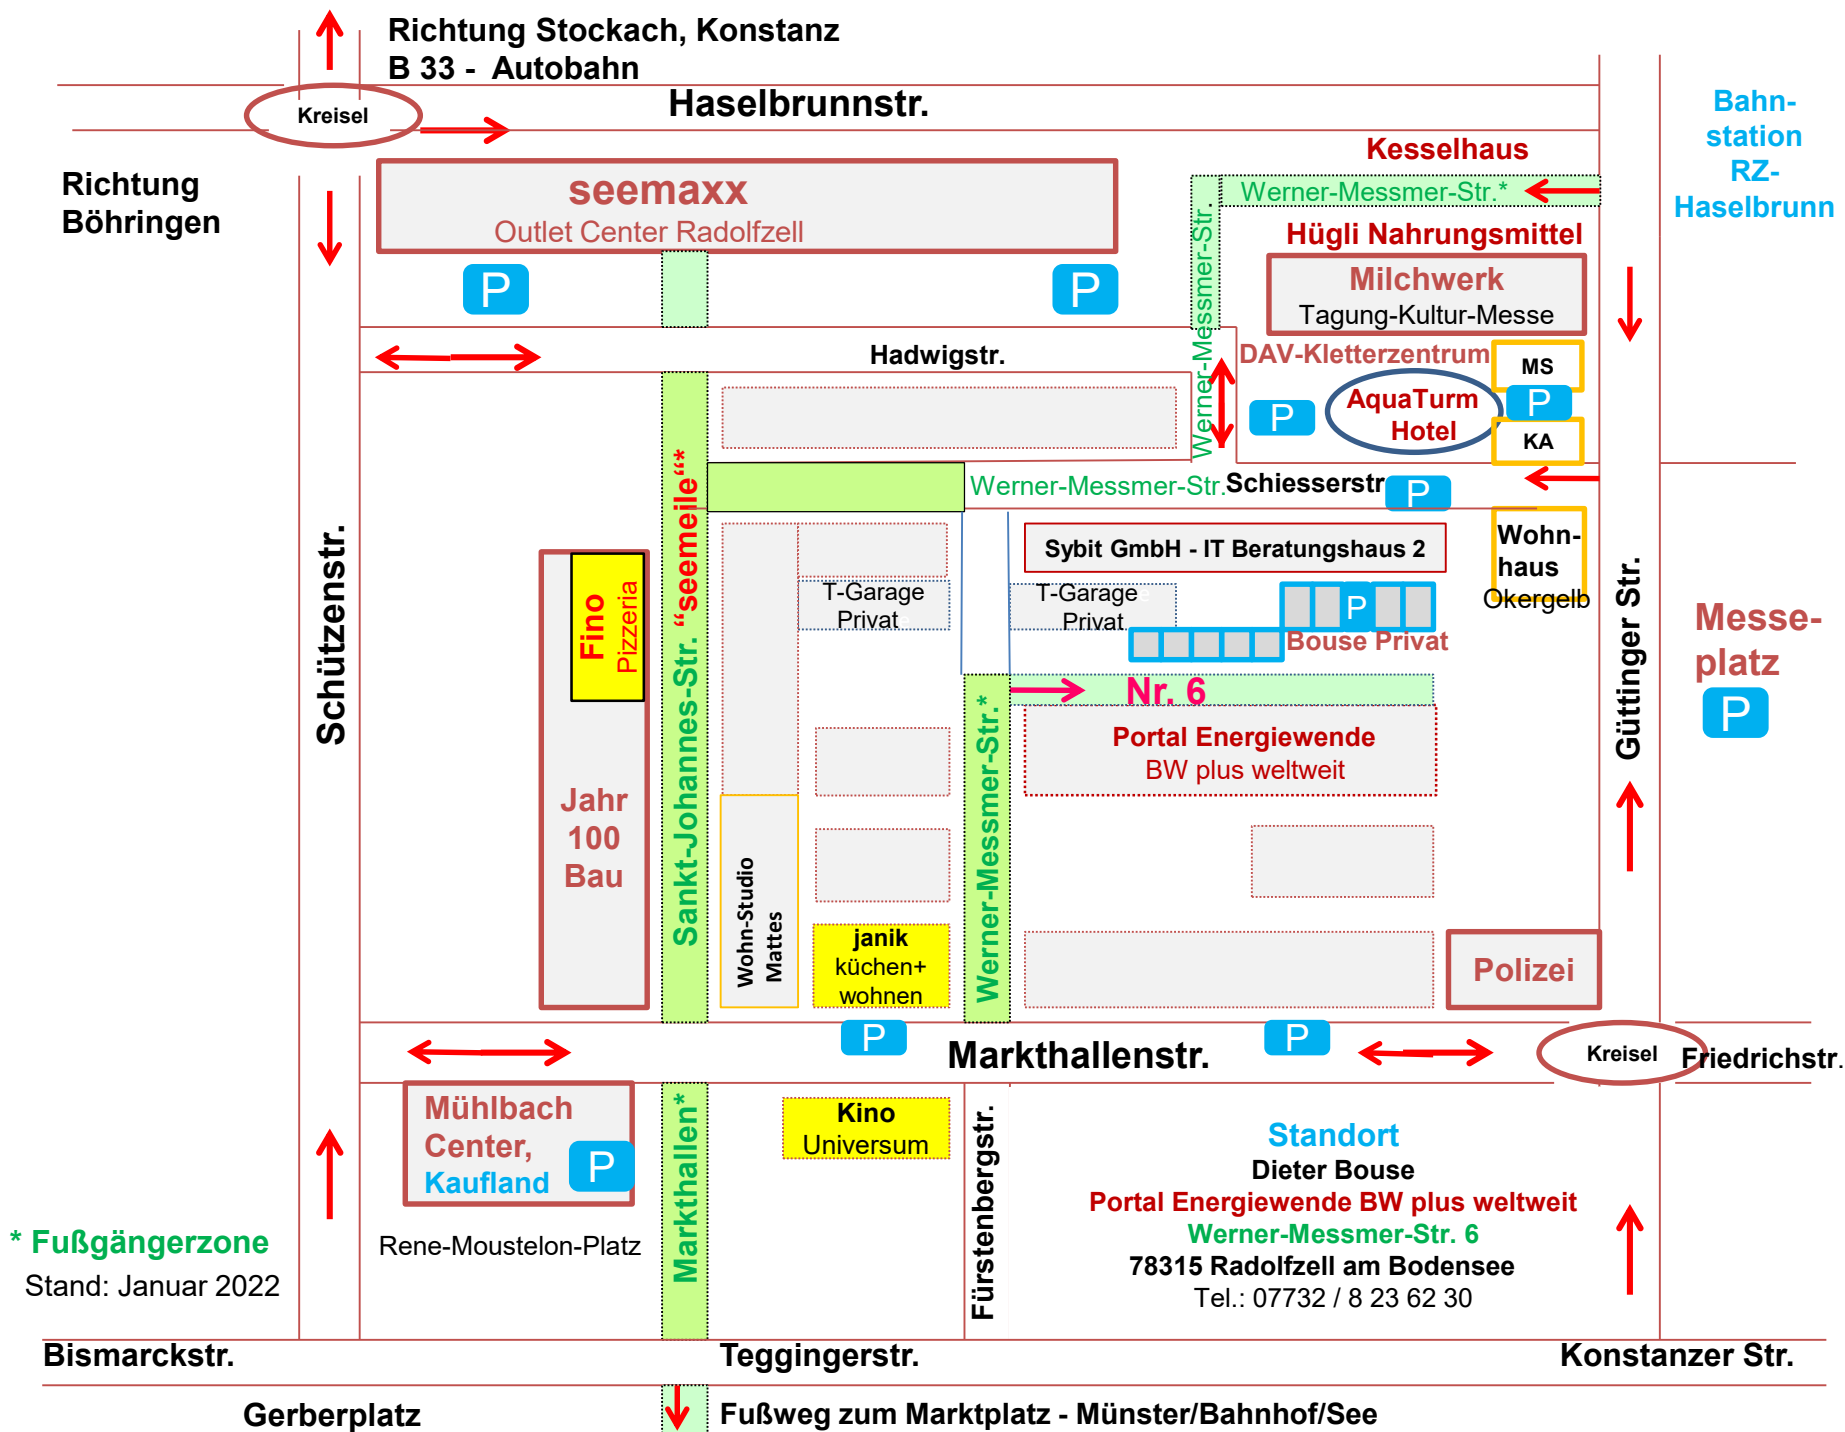

Wegbeschreibung Radolfzell mit Skizze vom See-Hafen, Bahnhof /ZOB / zum Standort Portal Energiewende Baden-Württemberg plus weltweit

Fußweg ca.10 min

See-Hafen, Bahnhof /ZOB /
zum Portal-Standort

- Seetorstr.,
- Marktplatz (Münster)
- Schützenstr.
- Höllstr.,
- Kaiserpassage
- Rene -Moustelon-Platz
(Mühlbach-Center mit Kaufland)
- Markthallenstr.
(Fernseh Vogler)
- Werner-Messmer-Str. 6

Messeplatz

Standort
Portal Energiewende BW plus weltweit
Dieter Bouse
Werner-Messmer-Str. 6
78315 Radolfzell am Bodensee
Tel.: 07732 / 8 23 62 30

**Bodensee
(Hafen)**

Richtung Stockach, Konstanz
B 33 - Autobahn

Kreisel

Haselbrunnstr.

Bahnstation
RZ-
Haselbrunn

Richtung
Böhlingen

seemaxx
Outlet Center Radolfzell

P

P

Kesselhaus

Konstanzer Str.

* Fußgängerzone
Stand: Januar 2022

Bismarckstr.

Teggingerstr.

Konstanzer Str.

Gerberplatz

Fußweg zum Marktplatz - Münster/Bahnhof/See

Parkplätze in der Nähe zum Standort Werner-Messmer-Str. 6