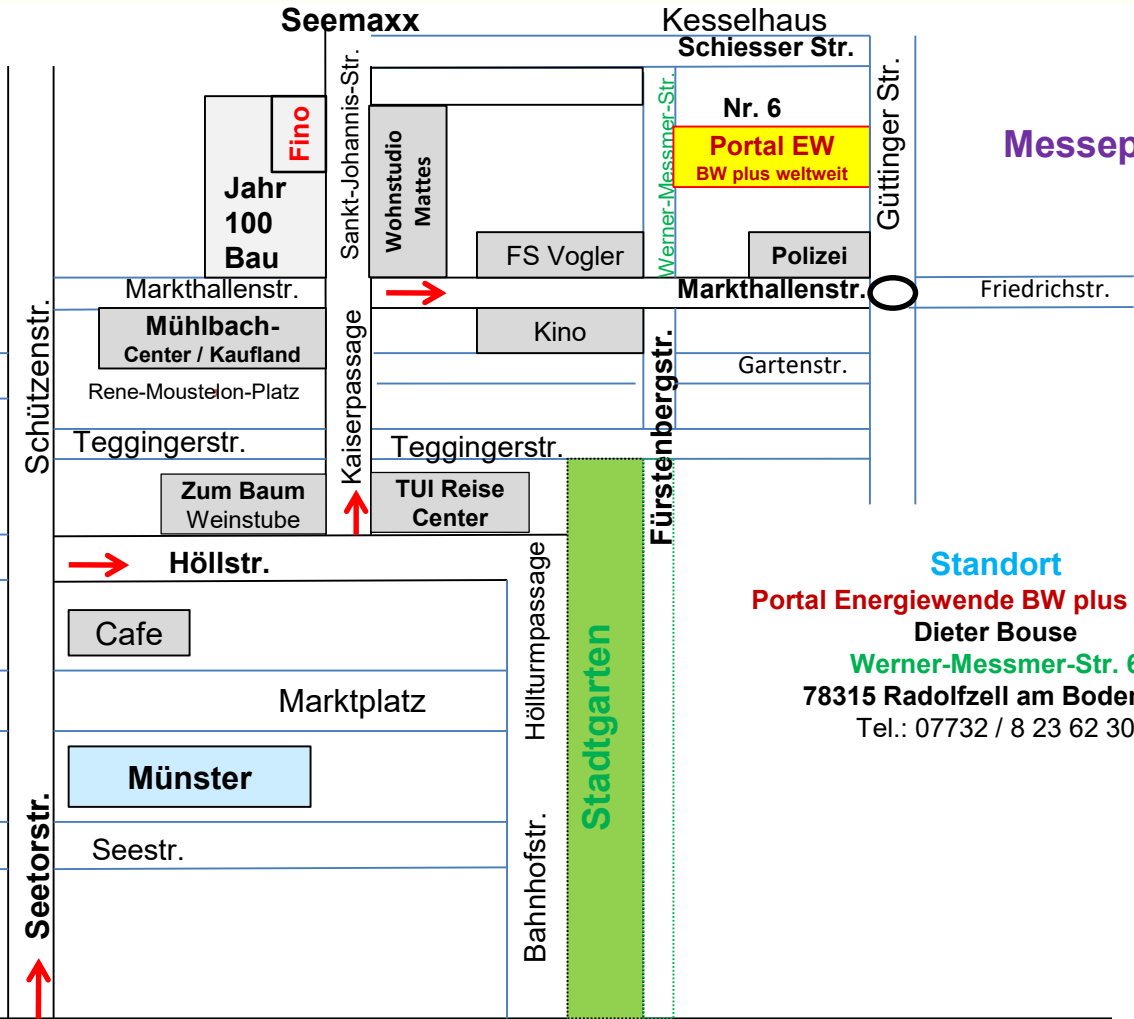

Wegbeschreibung Radolfzell mit Skizze vom See-Hafen, Bahnhof /ZOB / zum Standort Portal Energiewende Baden-Württemberg plus weltweit

Fußweg ca.10 min

See-Hafen, Bahnhof /ZOB /
zum Portal-Standort

- Seetorstr.,
- Marktplatz (Münster)
- Schützenstr.
- Höllstr.,
- Kaiserpassage
- Rene -Moustelon-Platz
(Mühlbach-Center mit Kaufland)
- Markthallenstr.
(Fernseh Vogler)
- Werner-Messmer-Str. 6

Messeplatz

Standort
Portal Energiewende BW plus weltweit
Dieter Bouse
Werner-Messmer-Str. 6
78315 Radolfzell am Bodensee
Tel.: 07732 / 8 23 62 30

**Bodensee
(Hafen)**

Richtung Stockach, Konstanz
B 33 - Autobahn

Kreisel

Haselbrunnstr.

Bahnstation
RZ-
Haselbrunn

Richtung
Böhlingen

seemaxx
Outlet Center Radolfzell

P

P

Kesselhaus

Konstanzer Str.

* Fußgängerzone
Stand: Januar 2022

Bismarckstr.

Teggingerstr.

Konstanzer Str.

Gerberplatz

Fußweg zum Marktplatz - Münster/Bahnhof/See

Parkplätze in der Nähe zum Standort Werner-Messmer-Str. 6