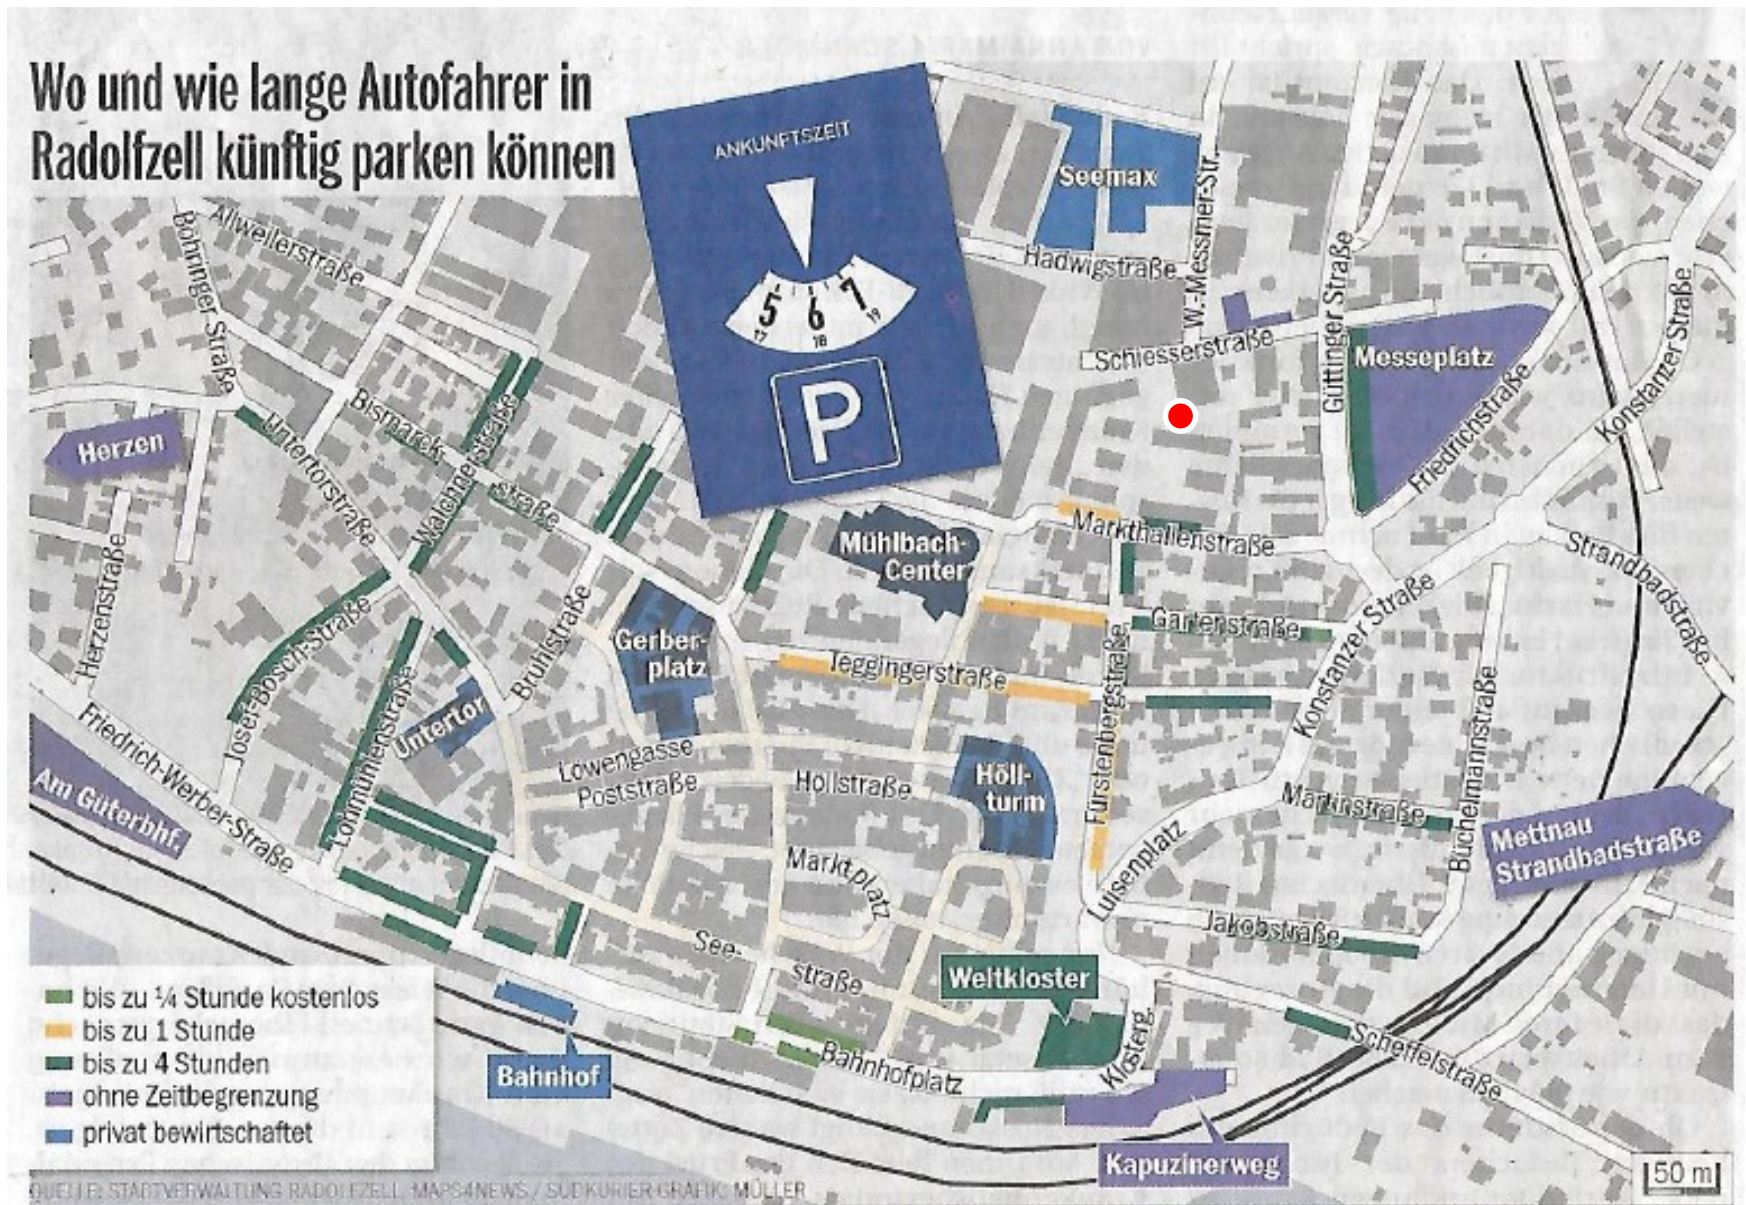

Konstanzer Str.

* Fußgängerzone
Stand: Januar 2022

Bismarckstr.

Teggingerstr.

Konstanzer Str.

Gerberplatz

Fußweg zum Marktplatz - Münster/Bahnhof/See

Parkplätze in der Nähe zum Standort Werner-Messmer-Str. 6

- Portal Energiewende Baden-Württemberg plus weltweit von Herausgeber Dieter Bouse

Parkplätze in der Nähe zum Standort

Portal Energiewende Baden-Württemberg plus weltweit von Herausgeber Dieter Bouse

Parkplatz	Gebühr	Fußweg	Hinweis
seemaxx outlet Einfahrt Hadwigstr. oder Schiesserstr.	Gebührenfrei** bei Einkauf bis 2 h 8.00-20.00 Uhr, 2 €/h, max. 12 €	ca. 3 min	450 Plätze, mit Parkschein Mo bis Sa 20.00 - 8.00 Uhr, Pauschal 2 € Sonntag/Feiertag, Pauschal 4 €
Parkhaus Mühlbach-Center Kaufland, dm u.a. Einfahrt Markthallenstr.	Gebührenfrei** bei Einkauf bis 2 h 0,50 €/h bis 2 h; 1,00 €/h ab 3.h	ca. 3 min	380 Plätze mit Parkschein Mo - Sa 6.30 - 22.30 Uhr, Tageskarte 5 € Nachts geschlossen
Messeplatz Einfahrt Güttinger Str. oder Friedrichstr.	Gebühren* 1.-2. Pkw-Reihe Parkschein max. 4 h, 50 Cent ½ h	ca. 3 min	350 Plätze mit Parkschein ab 3. Pkw-Reihe ohne Zeitbegrenzung 1€/h, Tagesgebühr 8 € Wochengebühr 15 €, Monatsgebühr 30 €
Schiesserstr. Einfahrt Güttinger Str. oder Hadwigstr.	Gebühren* Parkschein max. 4 h 50 Cent ½ h	ca. 2 min	8 Parkplätze
Wasserturm - Aquaturmhotel Einfahrt Hadwigstr. oder Schiesserstr.	Gebühren* Parkschein max. 24 h 1 €/h; Tagesgebühr 8 €	ca. 2 min	30 Parkplätze
Markthallenstr. aus Richtung Messeplatz vor Wohngebäude	Gebühren* Parkschein max. 4 h 50 Cent ½ h	ca. 2 min	8 Parkplätze
Markthallenstr. aus Richtung Messeplatz vor Geschäftsgebäude	Gebühren* Parkschein max. 1 h 50 Cent ½ h	ca. 2 min	20 Parkplätze
Kino Universum Fürstenbergstr. & Gartenstr.	Gebühren* Parkschein max. 4 h bzw. 1 h 50 Cent ½ h	ca. 2 min	Div. Parkplätze